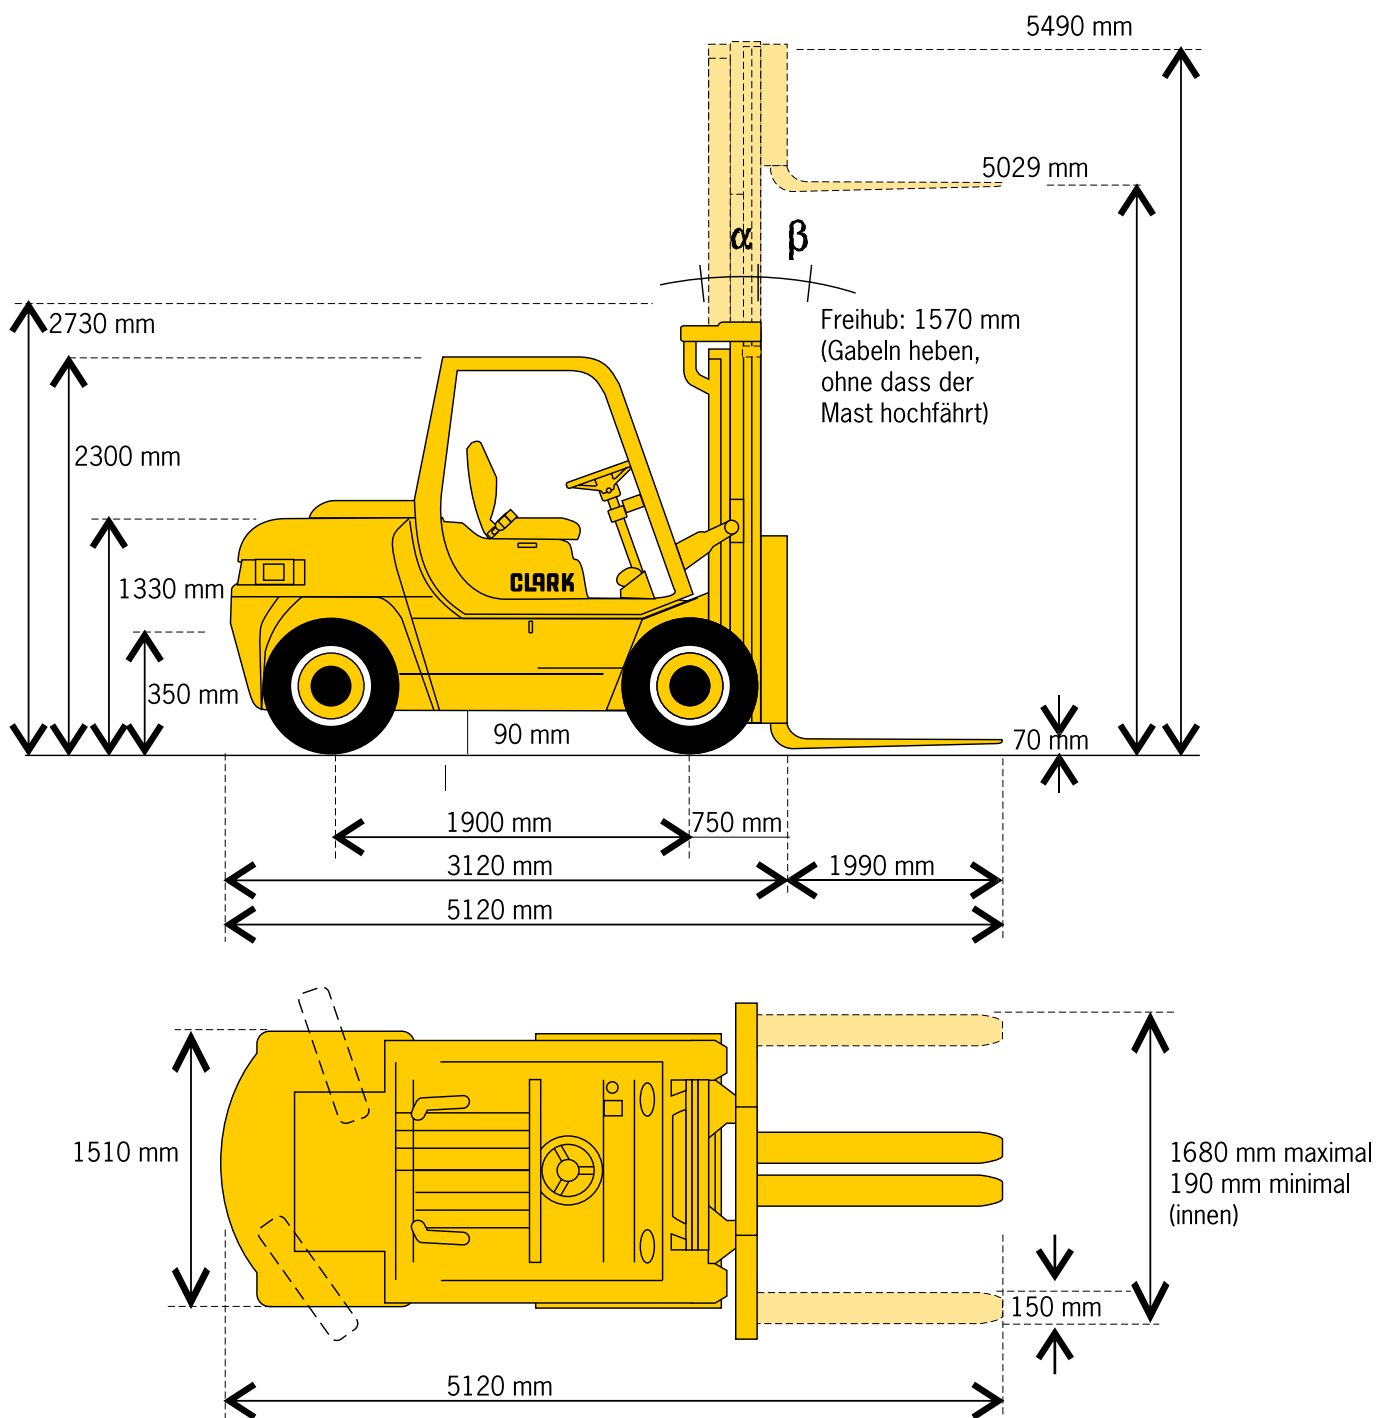

# Clark CGC 70 LPG

## Traglasttabelle in Kilogramm mit abnehmbarer Zinkenverstellung

Höhe vom Boden (in mm)	Lastschwerpunkt vom Mast entfernt, bei mittiger Lastaufnahme (in mm)		
	600	700	800
2.970	5.970	5.300	4.850
5.029	5.100	4.700	4.400